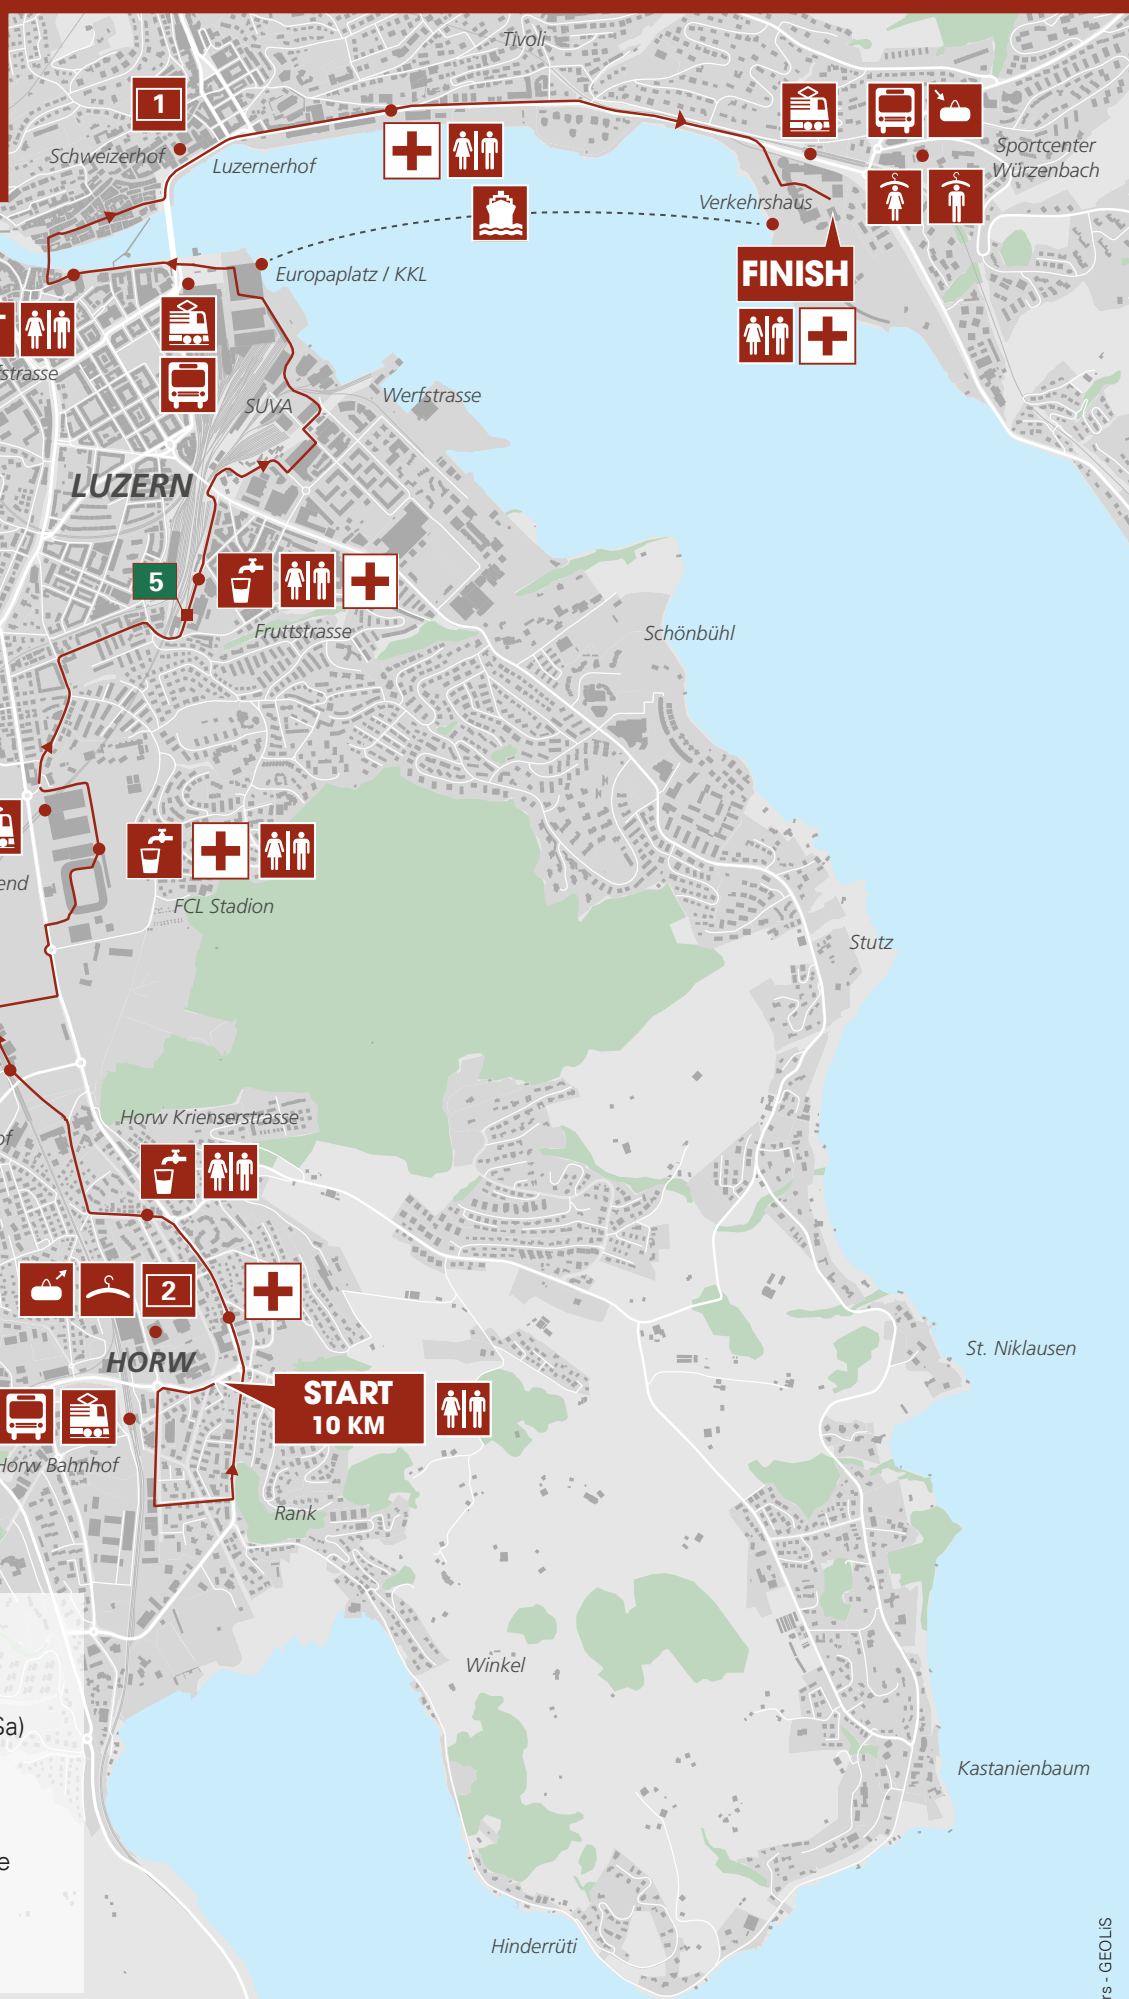

# SWISS+ CITY MARATHON

LUCERNE

- Verpflegung
- Sanität
- Toiletten
- Startnummernausgabe (Fr/ Sa)
- Troubledesk 10KM (So)
- Garderobe
- Gepäcktransport Abgabe
- Gepäcktransport Rücknahme
- Schiff-Shuttle
- Bus
- Bahnhof